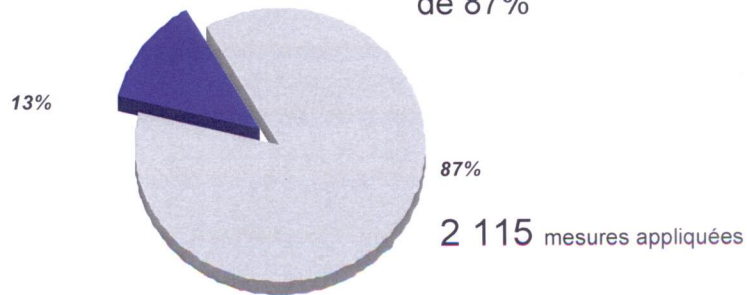

MINISTÈRE CHARGÉ DES RELATIONS AVEC LE PARLEMENT

Comité de suivi de l'application des lois

XIII^e législature BILAN AU 31 JANVIER 2012 DE L'APPLICATION DES LOIS PUBLIÉES JUSQU'AU 31 JUILLET 2011

310 mesures
restant à appliquer

Taux d'application
de 87%

Courbe des bilans semestriels